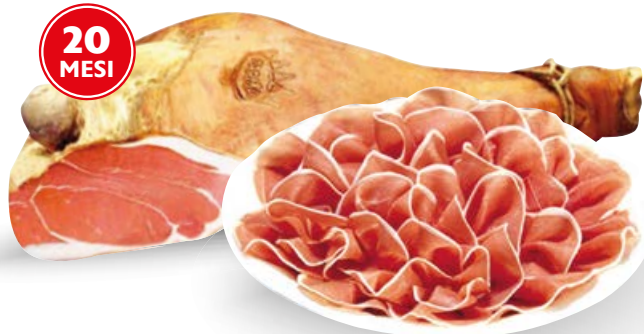

**20
MESI**

Prosciutto di Parma dop
stagionato 20 mesi
(€ 29,90 al kg)

€/hg **2,99**