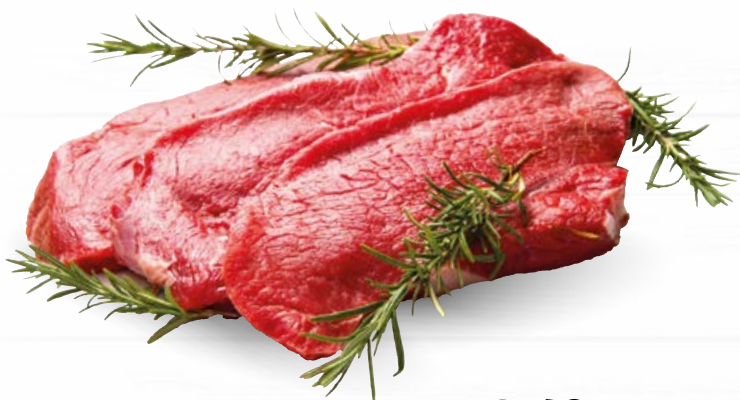

€/hg **0,99**

Focaccia
assortita
da gr 135
(€ 11,78 al kg)

€/pz **1,59**

Crostata
MAESTRI PASTICCERI
albicocca/frutti di bosco
gr 400 (€ 10,98 al kg)

€/pz **4,39**

MACELLERIA

GRANDI AFFARI

Coppa di suino
senza osso a fette

€/kg **8,69**

Petto di pollo
intero x2

€/kg **8,99**

Braciole/nodini
di vitello

€/kg **19,99**

Fettine scelte
di bovino adulto

€/kg **19,69**

Spiedini rustici suino x3
FIORANI