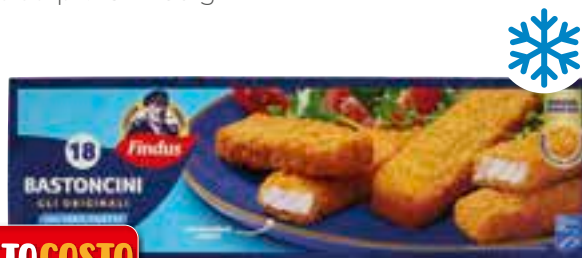

SOTTOCOSTO
SCONTO 57%
3,29 €
1,39 €

pz. disponibili 3250

Bastoncini di merluzzo Findus
surgelati pz. 18 - 450 g

SOTTOCOSTO
SCONTO 50%
5,69 €
2,79 €
6,20 € al kg

pz. disponibili 2500

Würstel HotDog Classico Senfter
pz. 3 - 250 g