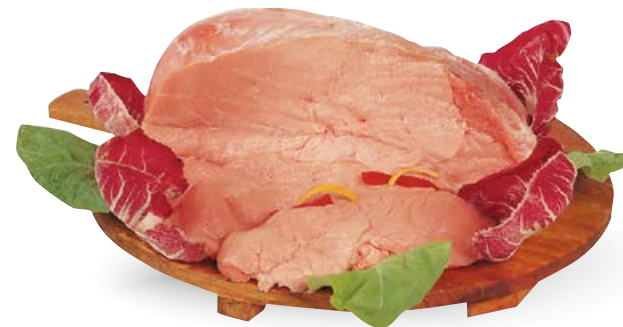

Fettine di vitello

€/kg **20,99**